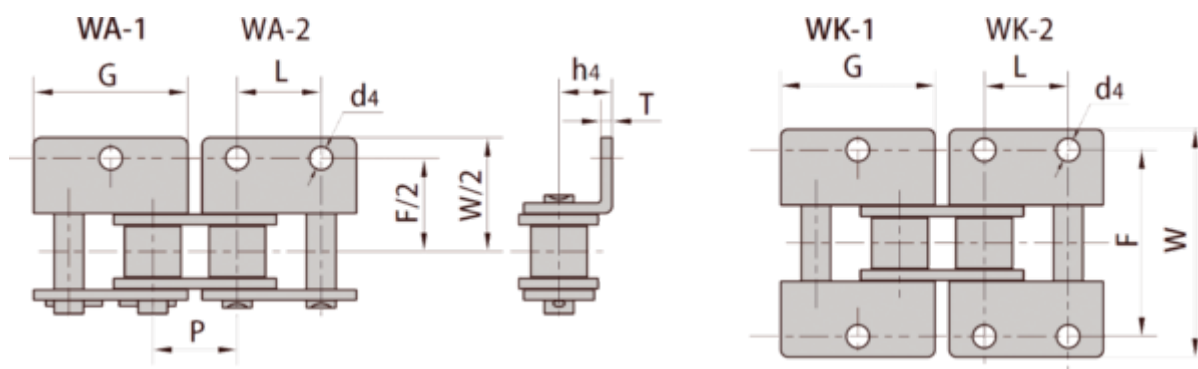

Varenummer: 6100110051032

Beskrivelse: 08B1

WK1 Vinkel begge sider, 1 hul, stor plade medbringer med fjederlås

Mål

d4 = 4.30
F = 24.40
G = 24.00
h4 = 8.90
L = 12.700
P = 12.700
T = 1.60
W = 36.4